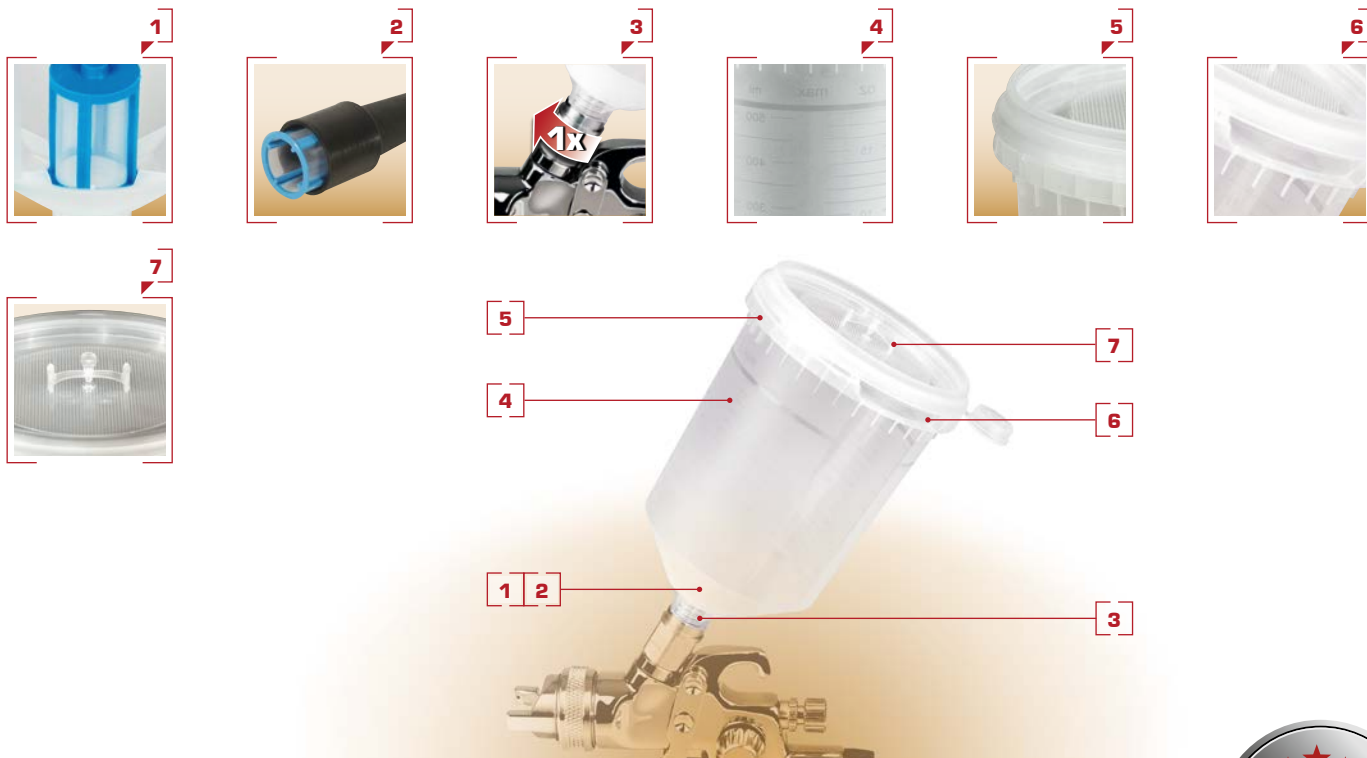

## SPA-System *easy line*

DAS BEWÄHRTE EINWEG-SYSTEM ZUM RATIONELLEN VERARBEITEN UND AUFBEWAHREN VON LACKEN.

- einfache Handhabung
- Fließbecherprinzip sorgt für konstanten Materialzufluss
- zeitsparendes und sauberes Nachfüllen
- wirtschaftlich, da kein Reinigungsaufwand
- umweltfreundlich, da kein Lösemittel erforderlich

## 7 Vorteile, die überzeugen

- **1** Problemloses Einfügen des gewünschten Lacksiebes (erhältlich in 105µ, 125µ und 195µ)
- **2** Einführhilfe zur Siebmontage
- **3** Schnelle Bechermontage
- **4** Integrierte ml- und oz-Skalierung
- **5** Verstärkter Becherrand
- **6** Zwei Aussparungen am Becher gewährleisten schnelles Öffnen
- **7** FlipFlop-Verschluss im Deckel integriert

### Einfach und effektiv: SPA-System easy line

Mit dem SPA-System easy line, ist die Handhabung und Verarbeitung von Farben und Lacken noch einfacher und rationeller. Wechselbare Farbbehälter mit Deckel, machen ein Reinigen